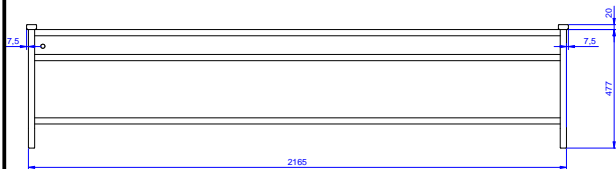

POL. #: _____

MODEL #: _____

PROJEKT # _____

SIS # _____

AIA # _____

Konstrukce

- Kapacita: od 1 do 4 košů.
- Rám ze čtvercových profilů 25x25 mm.
- Konstrukce z kvalitní nerez ocele třídy AISI304

864358 (DWWS4)

POLICE NA STĚNU NA 4
MYCÍ KOŠE, 2180MM**Zkrácená specifikace****Položka č.** _____

Konstrukce z nerez oceli AISI304; rám ze čtvercových profilů 25x25mm. Spodní odkapní police s odpadním otvorem. Pro 4 mycí koše 500x500mm.

SCHVÁLENO: _____

Zepředu

Boční

Shora

Hlavní informace

Vnější rozměry, Šířka 864358 (DWWS4)	2180 mm
Vnější rozměry, Hloubka	500 mm
Vnější rozměry, Výška	700 mm
Netto váha:	20 kg