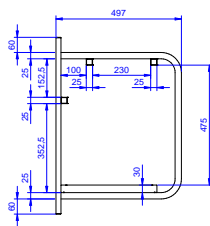

POL. #: _____

MODEL #: _____

PROJEKT # _____

SIS # _____

AIA # _____

Konstrukce

- Kapacita: od 1 do 4 košů.
- Rám ze čtvercových profilů 25x25 mm.
- Konstrukce z kvalitní nerez ocele třídy AISI304

864358 (DWWS4)

POLICE NA STĚNU NA 4
MYCÍ KOŠE, 2180MM**Zkrácená specifikace****Položka č.** _____

Konstrukce z nerez oceli AISI304; rám ze čtvercových profilů 25x25mm. Spodní odkapní police s odpadním otvorem. Pro 4 mycí koše 500x500mm.

SCHVÁLENO: _____

Zepředu

Boční

Shora

Hlavní informace

Vnější rozměry, Šířka 864358 (DWWS4)	2180 mm
Vnější rozměry, Hloubka	500 mm
Vnější rozměry, Výška	700 mm
Netto váha:	20 kg