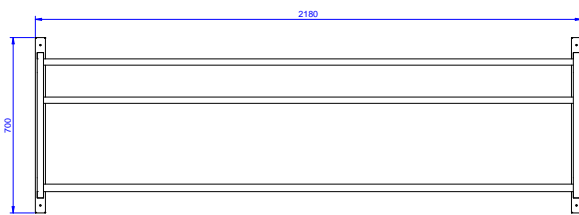

POL. #: _____

MODEL #: _____

PROJEKT # _____

SIS # _____

AIA # _____

Konstrukce

- Kapacita: od 1 do 4 košů.
- Rám ze čtvercových profilů 25x25 mm.
- Konstrukce z kvalitní nerez ocele třídy AISI304

864358 (DWWS4)

POLICE NA STĚNU NA 4
MYCÍ KOŠE, 2180MM**Zkrácená specifikace****Položka č.** _____

Konstrukce z nerez oceli AISI304; rám ze čtvercových profilů 25x25mm. Spodní odkapní police s odpadním otvorem. Pro 4 mycí koše 500x500mm.

SCHVÁLENO: _____

Zepředu

Boční

Shora

Hlavní informace

Vnější rozměry, Šířka 864358 (DWWS4)	2180 mm
Vnější rozměry, Hloubka	500 mm
Vnější rozměry, Výška	700 mm
Netto váha:	20 kg